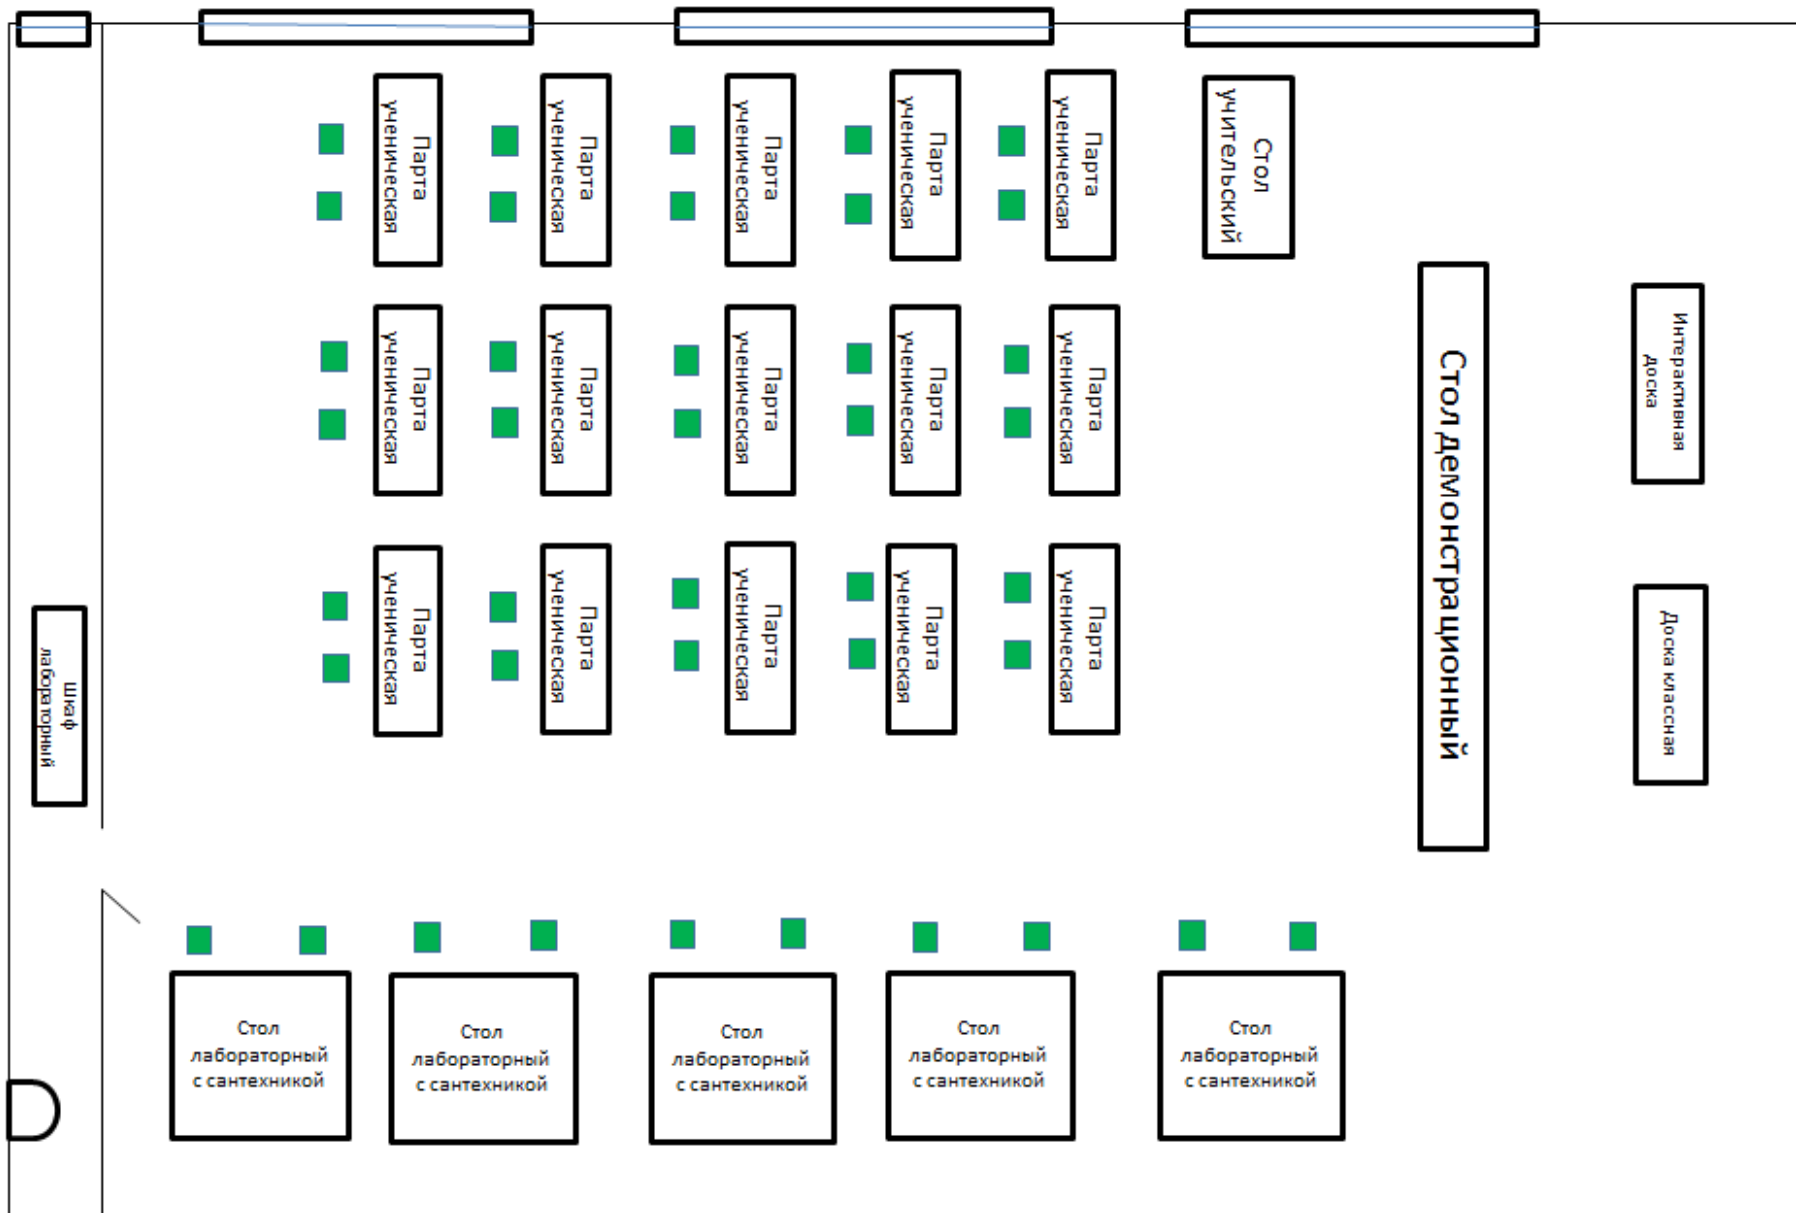

- Кабинет химии
- Кабинет биологии
- Кабинет физики
- Кабинет робототехники
- Рекреация

Новоалександровский филиал ГУП СК "Кратехинвентаризация"		РОССИЯ М 1:300	
Позтажны план строения План-3 этажа		ИНВЕН N	
улица Советская 150а город Новоалександровск Новоалександровский район Ставропольский край		ЛИСТ N	
Дата	Исполнители	Ф. И. О.	Подпись
05.02.2008	Техник	Ютилова Т.Н.	<i>Ютилова Т.Н.</i>
11.02.08	Инженер	Димитриенко Л.Н.	<i>Димитриенко Л.Н.</i>
	Директор	Варламова А.С.	

Схематичное изображение химической лаборатории

■ - стул

Схематичное изображение биологической лаборатории

■ - стул

Схематичное изображение физической лаборатории

■ - стул

Схематичное изображение технологической лаборатории

Интерактивная
Доска

Доска классная

■ - стул

Схематичное изображение рекреационной зоны