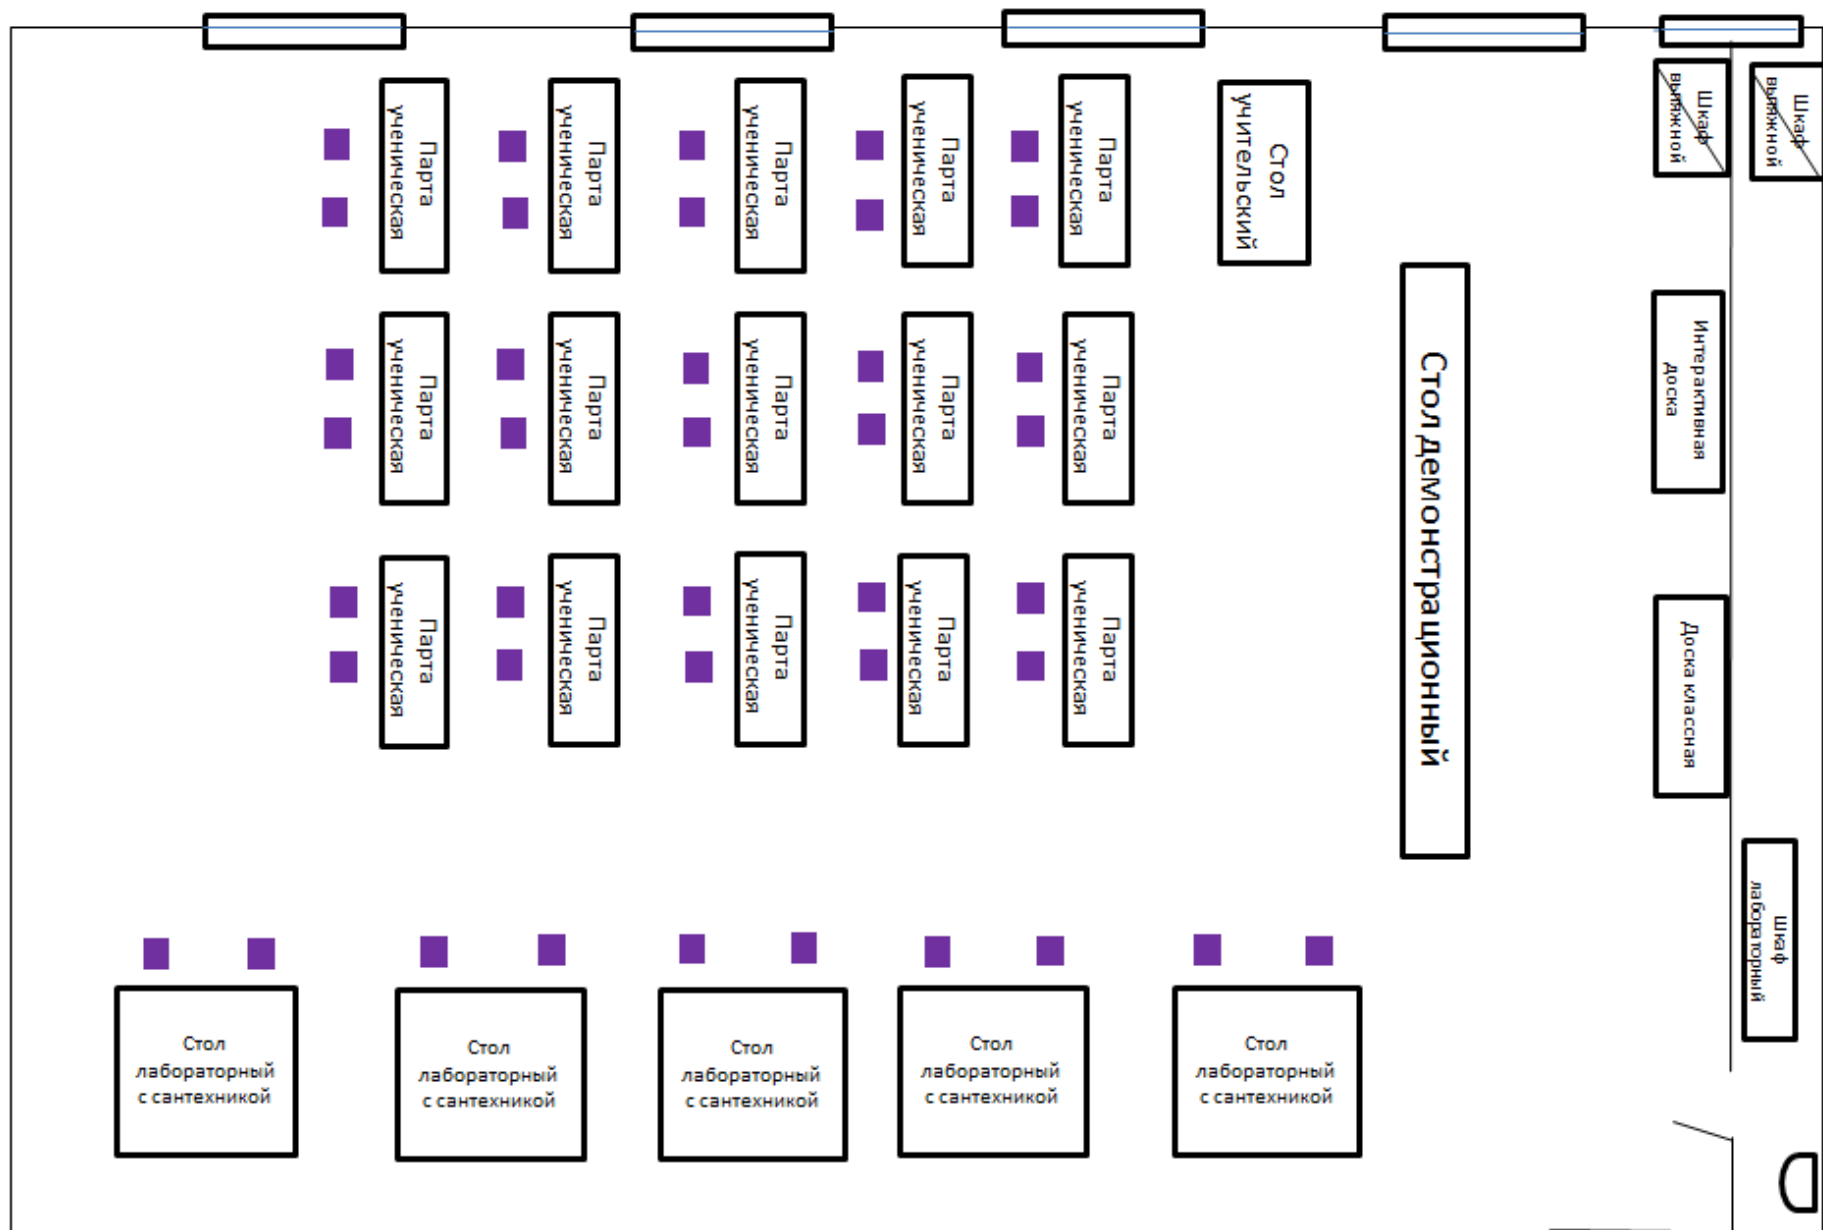

Муниципальное общеобразовательное учреждение
«Средняя общеобразовательная школа №3»

СХЕМЫ

размещения центров

«Точка роста»

г.Новоалександровск
Ставропольский край

Позтажны план Алтера А

3 этаж

Алтер А
9.30

- Кабинет химии
- Кабинет биологии
- Кабинет физики
- Кабинет робототехники
- Рекреация

Новоалександровский филиал ГУП СК "Кратехинвентаризация"		РОССИЯ М 1:300	
Позтажны план строения План-3 этажа		ИНВЕН N	
улица Советская 150а город Новоалександровск Новоалександровский район Ставропольский край		ЛИСТ N	
Дата	Исполнители	Ф. И. О.	Подпись
05.02.2008	Техник	Ютилова Т.Н.	<i>Ютилова Т.Н.</i>
11.02.08	Инженер	Димитриенко Л.Н.	<i>Димитриенко Л.Н.</i>
	Директор	Варламова А.С.	

Схематичное изображение химической лаборатории

■ - стул

Схематичное изображение биологической лаборатории

■ - стул

Схематичное изображение физической лаборатории

■ - стул

Схематичное изображение технологической лаборатории

Интерактивная
Доска

Доска классная

■ - стул

Схематичное изображение рекреационной зоны